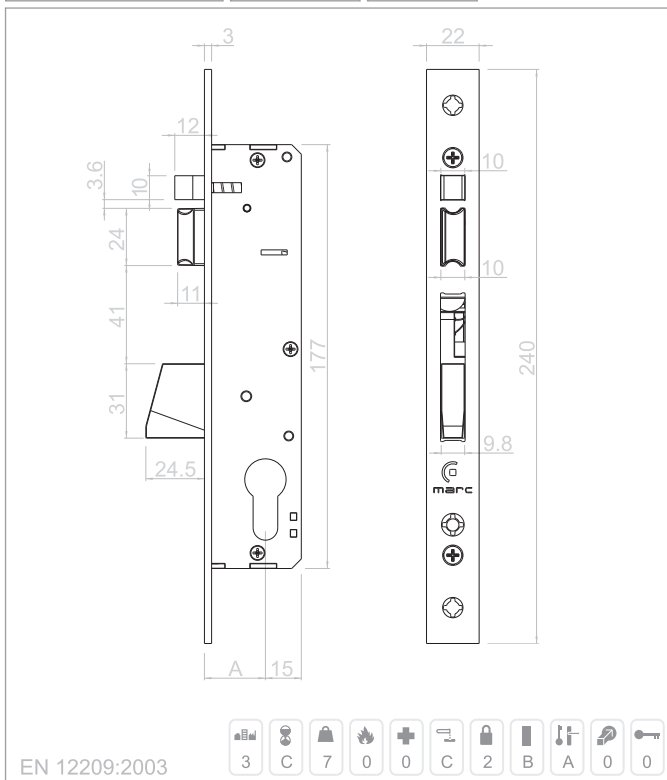

НОВИНКА 2012

Замок ЭЛЕКТРОМЕХАНИЧЕСКИЙ

ЗАМОК: 733

733

Замок ЭЛЕКТРОМЕХАНИЧЕСКИЙ с одной точкой запираения предназначен для металлических дверей.

- реверсивный
- 1 оборот
- ригель выпадающий
- края прямоугольные
- ключ активизирует защелку
- bobина V.12 ~12 VA
- система анти-карта
- управление электромеханическое (кнопка)
- поставляется с регулируемой ответной планкой
- упаковка индивидуальная
- опции: крестообразный цилиндр (в составе)
- аксессуары: цилиндр PE

55,35 евро

Планка	Защелка	Ригель
сталь Inox AISI 304	ZAMAK	ZAMAK

A
25 30 35

EN 12209:2003